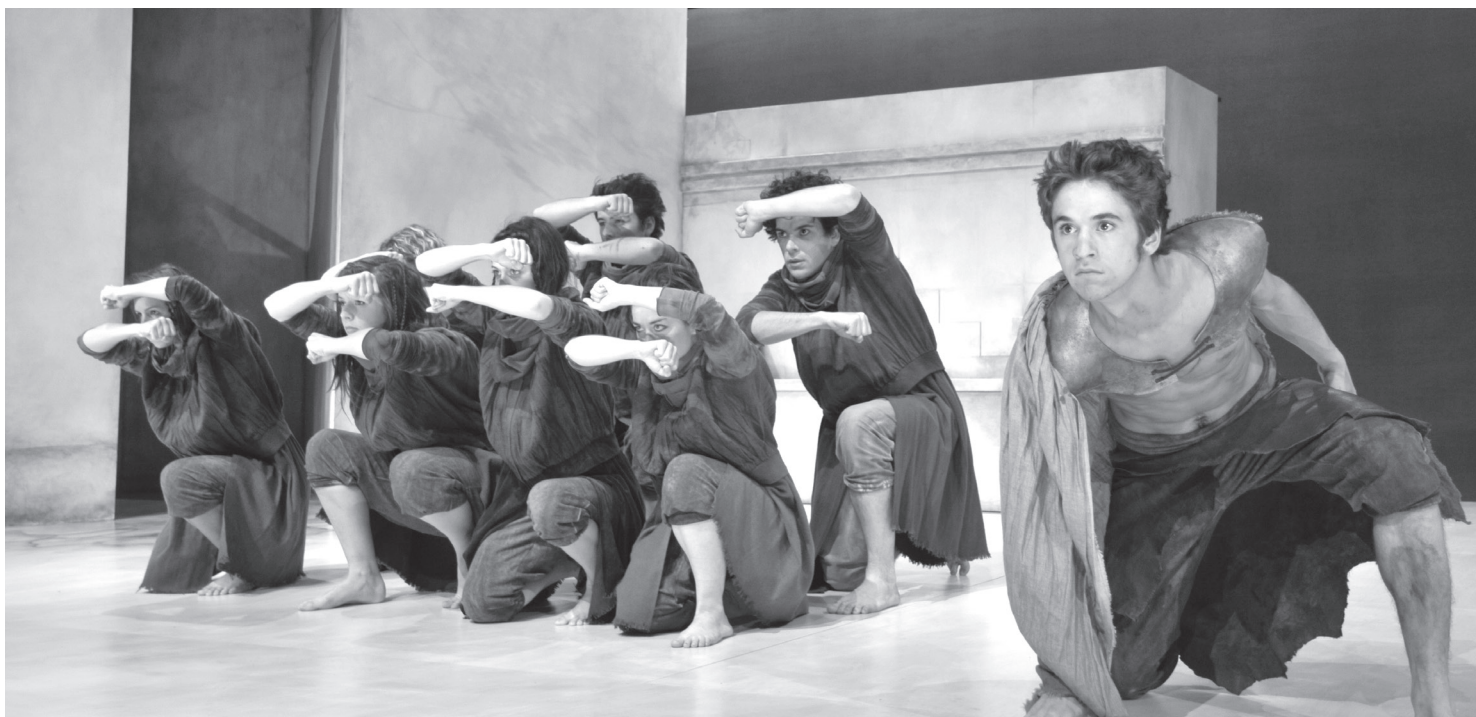

Boucher S.

Motel Hélène (drame) rôle : Johanne

Canac-Marquis N.

Le syndrome de Cézanne (drame) rôle : Elle / Suzanne

Dubé M.

Florence (drame) rôle : Florence
Un simple soldat (drame) rôle : Fleurette

Dubois R.-D.

Panique à Longueuil (comédie) rôle : Martha

Ducharme R.

Ines Pérée et Inat Tendu (drame) rôle : Ines Pérée

Gélinas G.

Ti-Coq (drame) rôle : Marie-Ange

Lepage R.

Le temps d'une vie (drame) rôle : Rosana

Ronfard Jean-Pierre

La mandragore (comédie) rôle : Lucrezia
rôle : Lira

Sauvageau Y.

Les mûres de Pierre (drame) rôle : Jeanne-D'arc

Tremblay M.

Le vrai monde? (drame) rôle : Mariette Bouchard

Michel Marc

Le voyage du couronnement (drame) rôle : Yacinte
Le chemin des passes dangereuses (drame) rôle : Carl
rôle : Ambroise

Boucher S.

Motel Hélène (drame) rôle : Mario ou François

Canac-Marquis N.

Le syndrome de Cézanne (drame) rôle : Gilbert

Ducharme R.

Ines Pérée et Inat Tendu (drame) rôle : Inat Tendu

Dubé M.

Florence (drame) rôle : Maurice
Un simple soldat (drame) rôle : Armand
rôle : Joseph

Dubois R.-D.

Being at home with Claude (drame) rôle : Lui
Panique à Longueuil (comédie) rôle : Paul Arsenault

Gélinas G.

Ti-Coq (drame) rôle : Ti-Coq
rôle : Jean-Paul

Lepage R.

Le temps d'une vie (drame) rôle : Georges-Albert
rôle : Willy

Messier Jean-Frédéric

Le dernier délire permis (drame) rôle : Domme

Ronfard Jean-Pierre

La mandragore (comédie) rôle : Callimaco

Tremblay M.

Le vrai monde? (drame) rôle : Claude

* Pour vous aider dans votre choix de scènes, vous pouvez consulter la liste ci-jointe. Aucune des scènes proposées n'est obligatoire. Considérez cette liste à titre de guide dans votre choix.